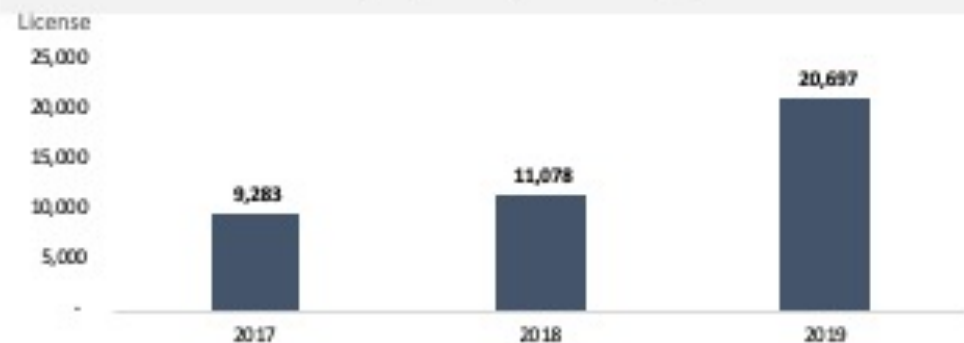

الراخيص الجديدة: تضاعفت إصدارات التراخيص التجارية الجديدة في عام 2019

المصدر: دائرة التنمية الاقتصادية-أبوظبي

تاجر أبوظبي: بلغت أعداد التراخيص الصادرة لتاجر أبوظبي ذروتها في 2019

المصدر: دائرة التنمية الاقتصادية-أبوظبي

الراخيص الشهرية الجديدة: شهد شهر يوليو 2019 أكبر معدل زيادة في التراخيص التجارية الجديدة في أبوظبي نتيجة لمبادرة «الرخصة الفورية».

المصدر: دائرة التنمية الاقتصادية-أبوظبي

صافي التراخيص الصادرة لتاجر أبوظبي: شكل نمو صافي التراخيص الجديدة خلال 2019 نتائجاً أفضل من صافي التراخيص في 2018 مع استثناء تراخيص تاجر أبوظبي.