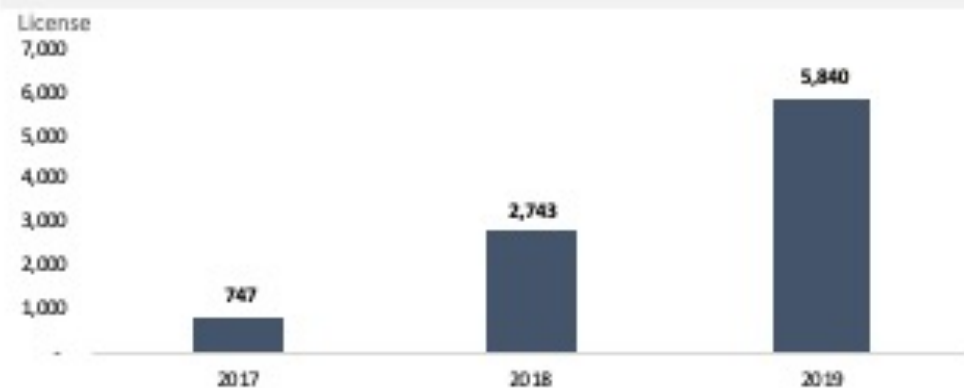

الراخيص الجديدة: تضاعفت إصدارات التراخيص التجارية الجديدة في عام 2019

المصدر: دائرة التنمية الاقتصادية-أبوظبي

تاجر أبوظبي: بلغت أعداد التراخيص الصادرة لتاجر أبوظبي ذروتها في 2019

المصدر: دائرة التنمية الاقتصادية-أبوظبي

الراخيص الشهرية الجديدة: شهد شهر يوليو 2019 أكبر معدل زيادة في التراخيص التجارية الجديدة في أبوظبي نتيجة لمبادرة «الرخصة الفورية».

المصدر: دائرة التنمية الاقتصادية-أبوظبي

صافي التراخيص الصادرة لتاجر أبوظبي: شكل نمو صافي التراخيص الجديدة خلال 2019 نتائجاً أفضل من صافي التراخيص في 2018 مع استثناء تراخيص تاجر أبوظبي.