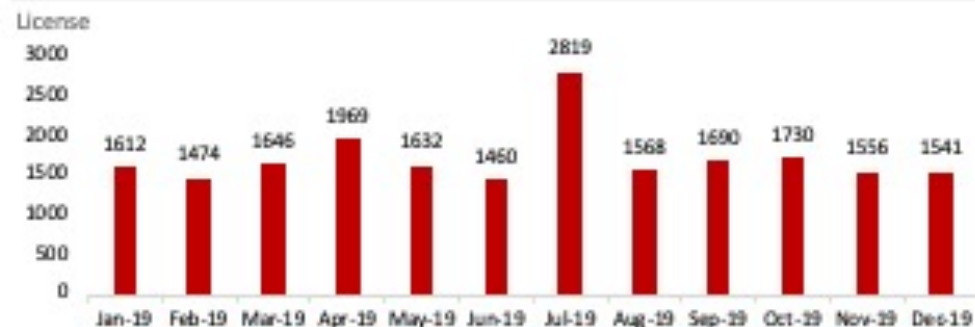

الراخيص الجديدة: تضاعفت إصدارات التراخيص التجارية الجديدة في عام 2019

المصدر: دائرة التنمية الاقتصادية-أبوظبي

تاجر أبوظبي: بلغت أعداد التراخيص الصادرة لتاجر أبوظبي ذروتها في 2019

المصدر: دائرة التنمية الاقتصادية-أبوظبي

الراخيص الشهرية الجديدة: شهد شهر يوليو 2019 أكبر معدل زيادة في التراخيص التجارية الجديدة في أبوظبي نتيجة لمبادرة «الرخصة الفورية».

المصدر: دائرة التنمية الاقتصادية-أبوظبي

صافي التراخيص الصادرة لتاجر أبوظبي: شكل نمو صافي التراخيص الجديدة خلال 2019 نتائجاً أفضل من صافي التراخيص في 2018 مع استثناء تراخيص تاجر أبوظبي.