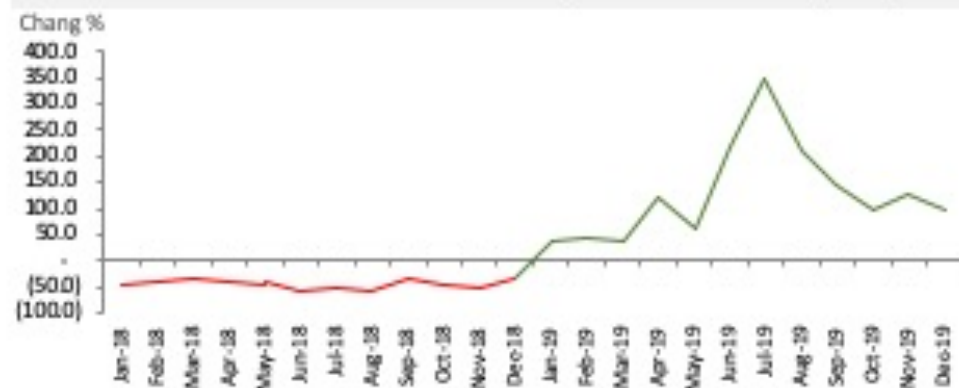

الراخيص الجديدة: تضاعفت إصدارات التراخيص التجارية الجديدة في عام 2019

المصدر: دائرة التنمية الاقتصادية-أبوظبي

تاجر أبوظبي: بلغت أعداد التراخيص الصادرة لتاجر أبوظبي ذروتها في 2019

المصدر: دائرة التنمية الاقتصادية-أبوظبي

الراخيص الشهرية الجديدة: شهد شهر يوليو 2019 أكبر معدل زيادة في التراخيص التجارية الجديدة في أبوظبي نتيجة لمبادرة «الرخصة الفورية».

المصدر: دائرة التنمية الاقتصادية-أبوظبي

صافي التراخيص الصادرة لتاجر أبوظبي: شكل نمو صافي التراخيص الجديدة خلال 2019 نتائجاً أفضل من صافي التراخيص في 2018 مع استثناء تراخيص تاجر أبوظبي.